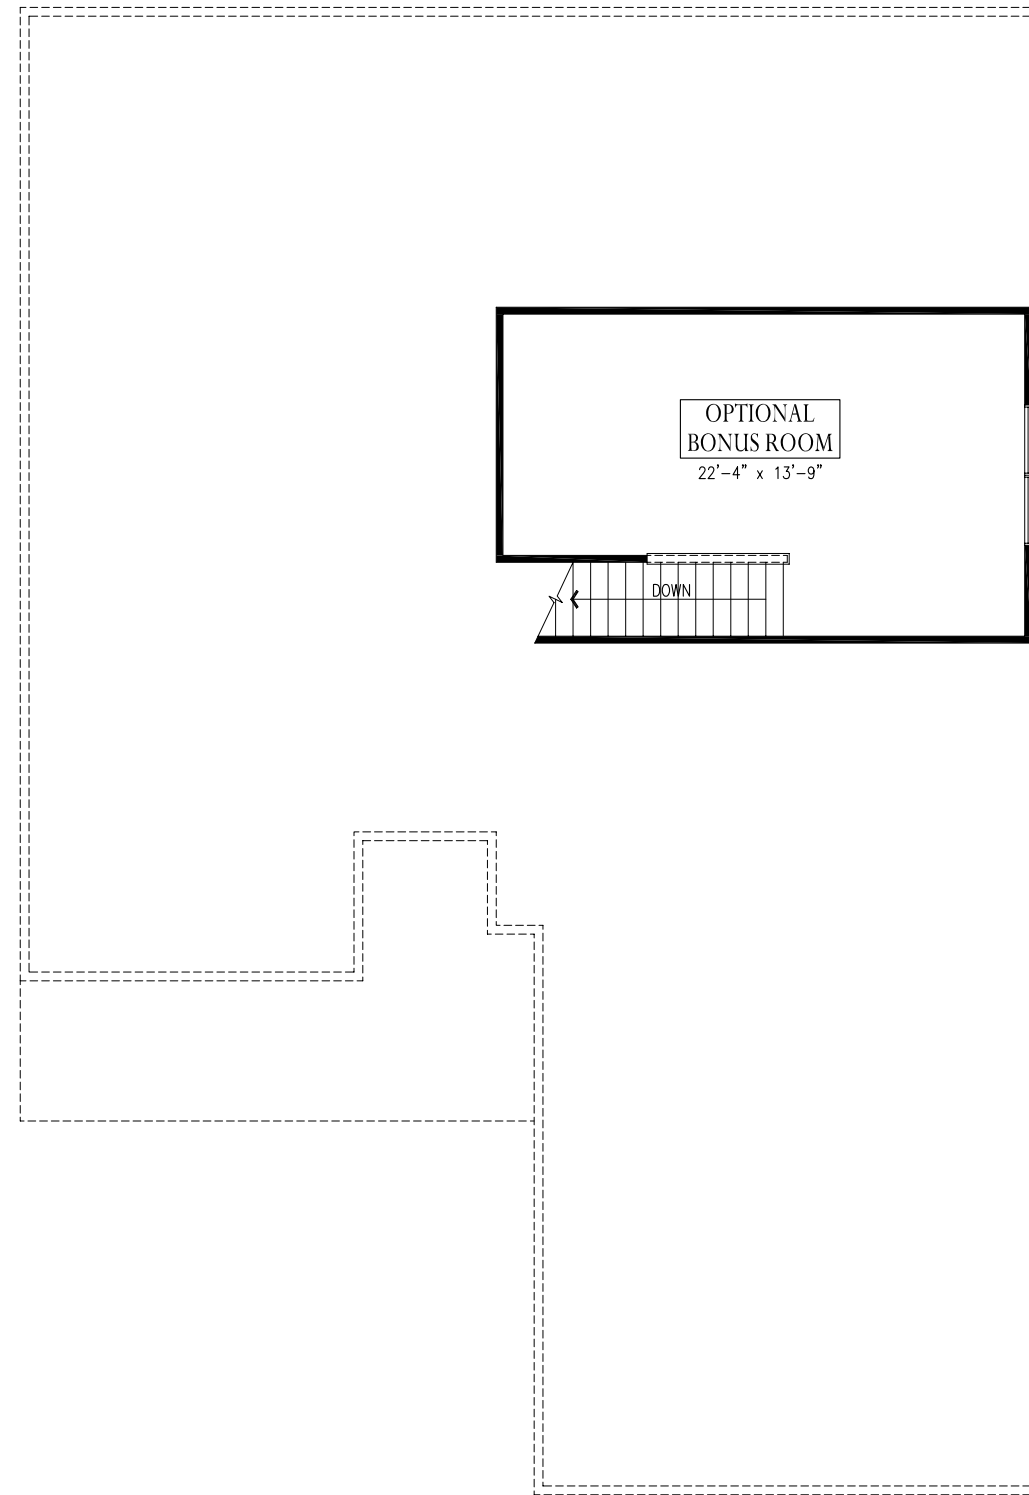

**FLOOR PLAN**  
1674 SQ.FT.

**BONUS ROOM**  
287 SQ.FT.